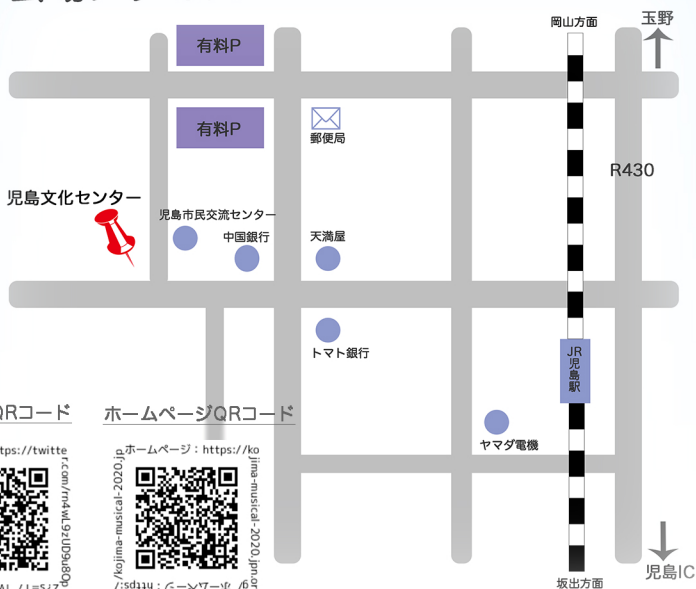

## 2020 3/21 土 ・ 22 日

開演13:30 ロビーは1時間前、ホールは30分前に開場。

### 児島文化センター大ホール

倉敷市児島味野2-8-30 TEL 086-473-1250

チケット料金

前売 一般1500円 高校生以下 500円

当日 一般1800円 高校生以下 800円

\*未就学児でも座席を利用される場合は入場チケットが必要です。

\*チケットの払い戻しはできません。

チケット取扱窓口

会場アクセス JR児島駅より バス5分 徒歩15分

Twitter QRコード

ホームページQRコード